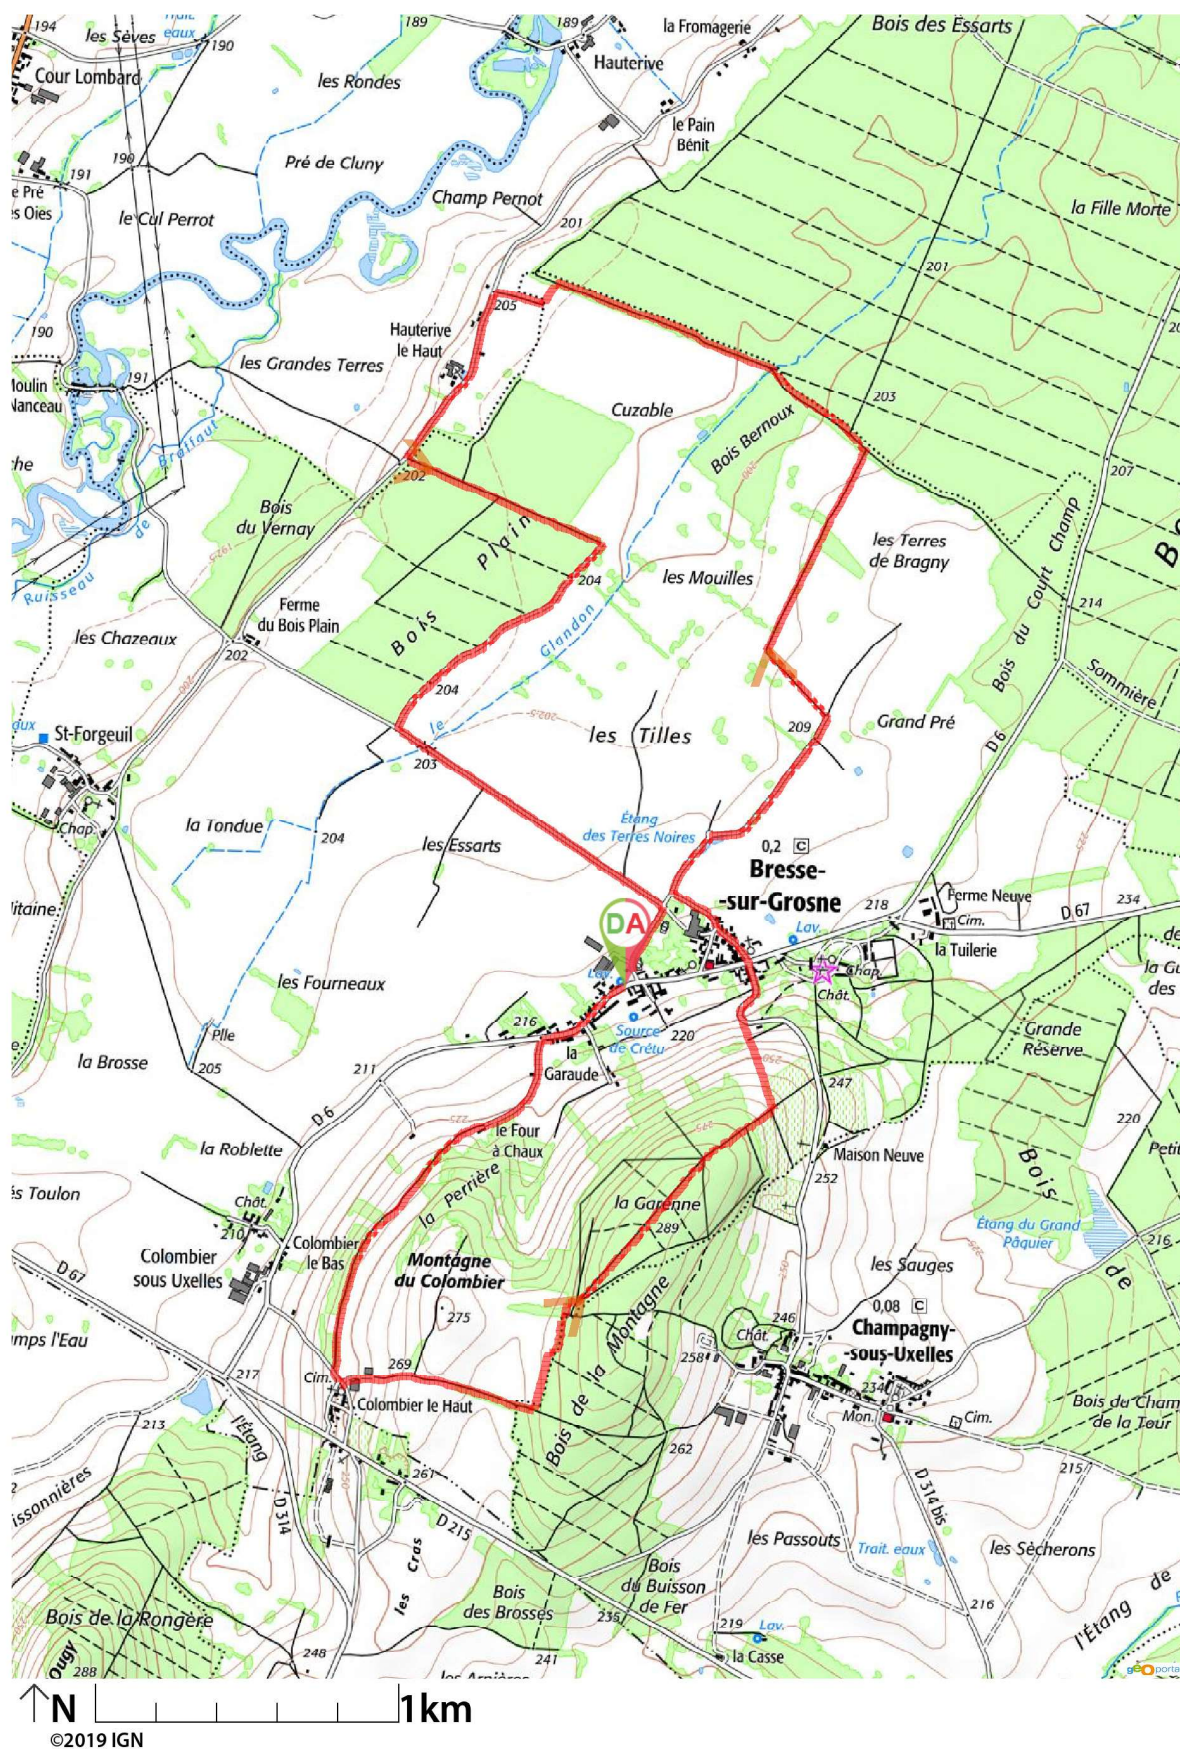

Randonnée du 12/11/2019 à 13:35

Une randonnée proposée par Bon Pied Bon Oeil

Randonnée n°2745093

Durée : 3h0m27
 Distance : 11.51km
 Dénivelé positif : 154m
 Dénivelé négatif : 154m
 Point haut : 342m
 Point bas : 246m

Difficulté :
 Retour point de départ : Oui
Moyen de locomotion : Moyen de locomotion inconnu
 Région : Massif central
 Commune : Bresse-sur-Grosne (71460)

Description

Points de passages

D/A
N 46.59201° / E 4.732543° - alt. 259m - km 0

D/A
N 46,592494° / E 4,732886° - alt, 258m - km 11.51

Informations pratiques

Donnez-nous votre avis sur : <https://www.visorando.com/randonnee-/2745093>

Téléchargez l'application Visorando pour suivre cette randonnée

Visorando et l'auteur de cette fiche ne pourront pas être tenus responsables en cas d'accident survenu sur ce circuit.