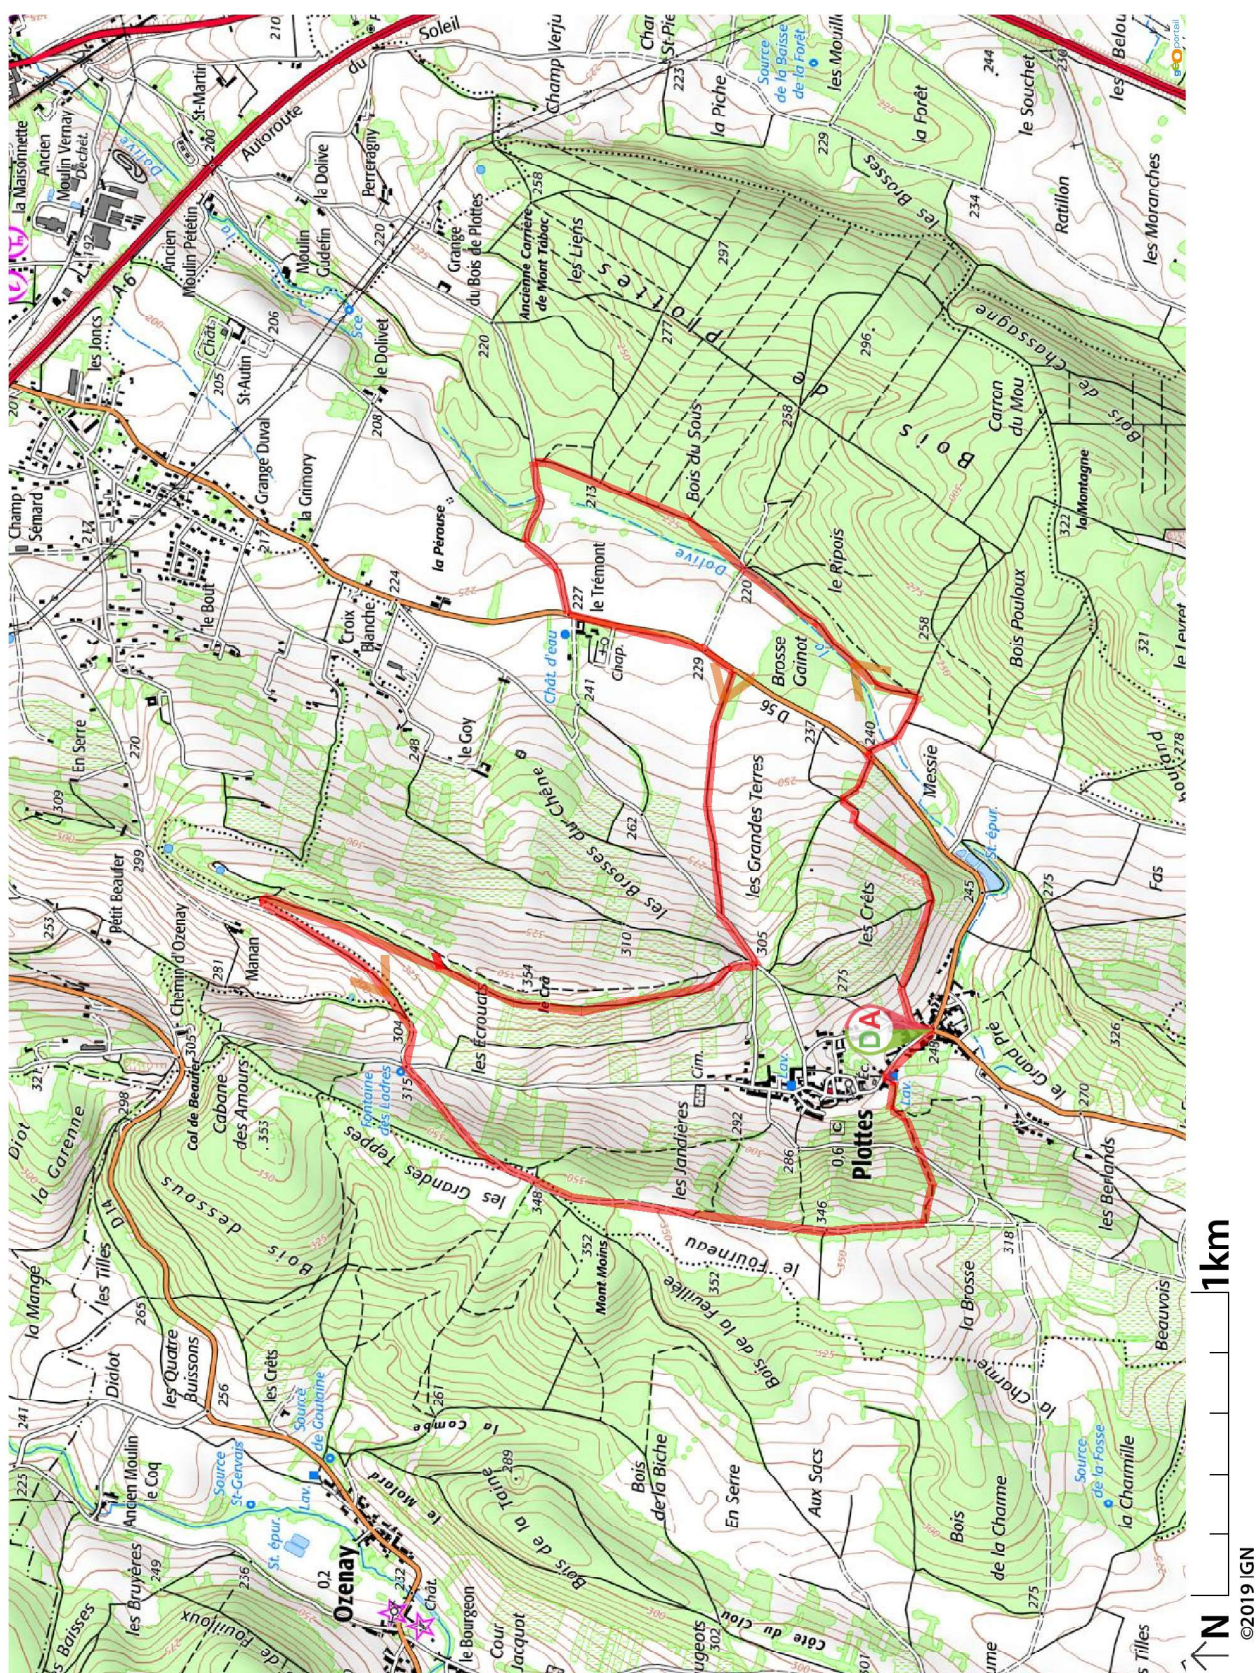

Randonnée du 09/10/2019 à 14:24

Une randonnée proposée par nadele jouvence

Randonnée n°2644234

Durée : Durée inconnue
Distance : 10.5km
Dénivelé positif : 164m
Dénivelé négatif : 164m
Point haut : 349m
Point bas : 214m

Difficulté :
Retour point de départ : Oui
Moyen de locomotion : Moyen de locomotion inconnu
Commune : Plottes (71700|)

Description

Points de passages

D/A
N 46.527449° / E 4.874285° - alt. 249m - km 0

D/A
N 46.527419° / E 4.874242° - alt. 249m - km 10.49

Informations pratiques

Donnez-nous votre avis sur : <https://www.visorando.com/randonnee-/2644234>

Téléchargez l'application Visorando pour suivre cette randonnée

Visorando et l'auteur de cette fiche ne pourront pas être tenus responsables en cas d'accident survenu sur ce circuit.